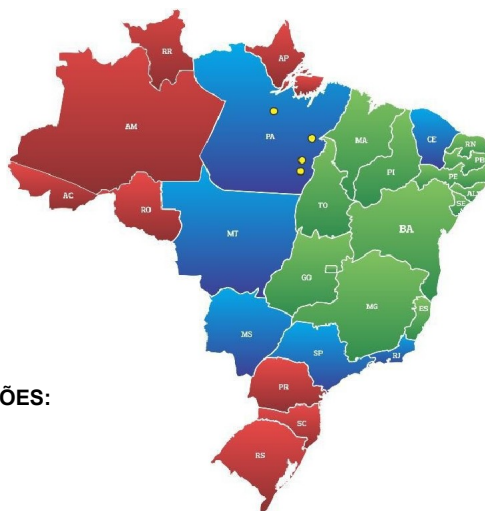

- À vista, com 10% de desconto

Comissão de compra:

8% sobre o valor da batida do martelo

DESCONTOS ESPECIAIS NAS BATERIAS DE OPÇÕES:

Comprando 2 Touros = 2% de desconto

Comprando 3 Touros = 4% de desconto

Comprando 4 Touros = 6% de desconto

FRETE GRÁTIS

ES - MG - GO - TO - BA - PI
MA - SE - AL - PE - PB - RN

FRETE GRÁTIS A PARTIR DE 2 ANIMAIS

SP - RJ - MS - MT - PA* - CE

*PARÁ: Pontos de entrega em:
REDENÇÃO, XINGUARA, MARABÁ, ALTAMIRA

ESTADOS NÃO ATENDIDOS